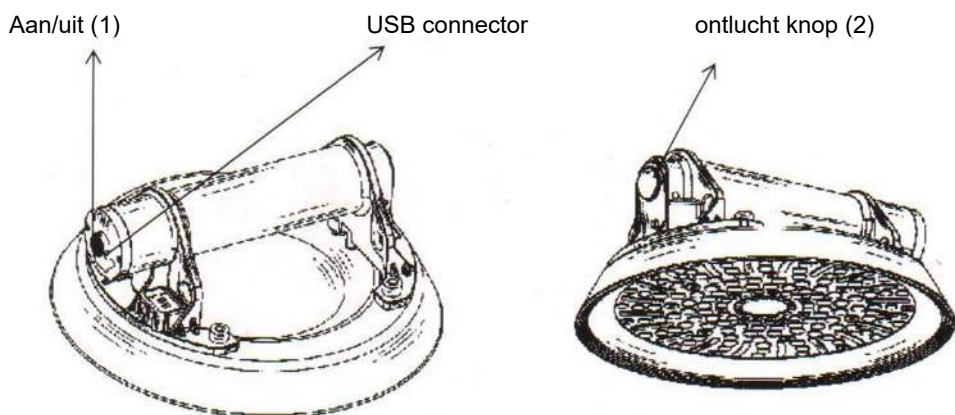

1. Haal de (opgeladen) zuiger uit de koffer.
2. Verwijder de beschermkap, controleer de zuiger op beschadigingen, aanwezigheid filters. Verhelp defecten voor het gebruik.
3. Druk op de aan/uit knop (1), u hoort de pomp draaien en check of het lampje groen is, bij een groene lamp is de zuiger gebruiksklaar. Als er geen lampje brand of als het groene lampje knippert moet u de zuiger opladen.
4. Druk de zuiger op de het plaatmateriaal, de pomp zuigt nu de Cup vacuüm.
5. Zodra de pomp stopt kunt u de zuiger gebruiken, **let op: zet de zuiger niet uit tijdens het gebruik!!**
6. Op de LED-display verschijnt belangrijke informatie weergeeft met kleurcodes

groen voor het vacuümniveau
rood voor het batterijniveau

tussen de -56 kPa en -65 kPa is een veilige waarde.
99% is vol bij minder dan 15% moet de zuiger opgeladen worden, als het rode lampje knippert moet er gestopt worden met het werken met de zuiger en dient de zuiger opgeladen te worden.

1. Om de zuiger te ontlichten druk op de ontlicht knop (2).
2. Zet het apparaat uit (1). Het display gaat uit.
3. Breng de beschermkap aan.
4. Plaats de zuiger terug in de koffer en vergrendel de koffer.

LADEN:

1. Voor gebruik de Kim75 plus minimaal 8 uur laden. Gebruik alleen de bijgeleverde snoer.
2. De batterij moet opgeladen worden als het rode lampje knippert (<15%)
3. Steek de stekker in de aansluiting.
4. Tijdens het laden brand het lampje rood.
5. De batterij is opgeladen als het lampje groen kleurt (display niveau rood = 99%).

Parameters:

accu	3. 7VDC 5200mAh Li-ion	normale werktijd (volledig opgeladen)	16 uur
non-stop looptijd (volledig opgeladen)	48 uur	ingangsspanning lader	100-240VAC 50/60Hz 3.7VDC2A
paneelgrootte	8in	oplaadmodus	type-C opladen
netto gewicht van product met batterij	1 kg	oplaadtijd batterij	6-8 uur
veilige last	75 kg		

Garantie:

Aangezien we te maken hebben met een gebruiksartikel (gereedschap) is de garantie beperkt. De garantie van de zuiger is 6 maanden na aankoop en/of levering. In deze garantie periode berekenen wij geen kosten voor defecten veroorzaakt tijdens de productie van de zuiger. De zuiger wordt voor levering op kwaliteit en functioneren getest. Voordat u dit product gebruikt, moet u de instructies en veiligheidsinstructies begrijpen en opvolgen.

Wat valt niet onder garantie:

- Gescheurd of krassen in de rubber nap door gebruik.
- Schade aan het product, de handgreep, hendels of snoeren.
- Abnormale scheuren, breuken of deuken.
- Schade tgv vallen van de zuiger.
- Het product is verkeerd gebruikt of verkeerd opgeslagen.
- Het product is ondeskundig gemodificeerd of gerepareerd.
- Retourkosten voor reparatie en garantie

Gevelridder gaat voor kwaliteit en zorg voor mens, dier en milieu. Wij volgen alle EU health and Safety regulations, CE standards. Onze producten zijn altijd veilig maar verlichten ook zwaar werk. Onze producten hebben geen vervuilende motoren, snel inzetbaar en licht gewicht. De materialen zijn eenvoudig recyclebaar. Tijdens de ontwerp fase van onze producten hanteren wij de hoogste kwaliteitseisen. Een deel van de onderdelen wordt buiten Europa geproduceerd, de montage en de laatste kwaliteitscontrole wordt zorgvuldig uitgevoerd in Nederland. Wij hanteren de ALGEMENE LEVERINGSVOORWAARDEN VAN DE BESLOTEN VENNOOTSCHAP GEVELRIDDER BV, INGESCHREVEN IN HET HANDELSREGISTER ONDER NUMMER 61679232

Wij bieden de klant de mogelijkheid om de zwarte koffer terug te sturen om opnieuw te gebruiken of te recyclen.